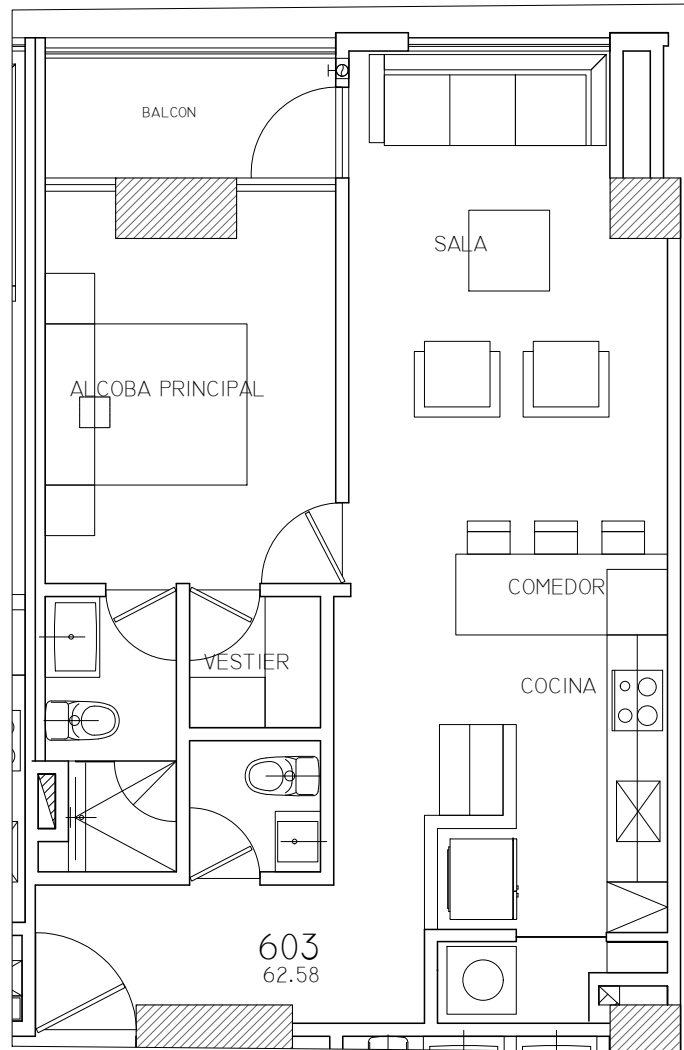

PLANTA PISO 6
 APARTAMENTO 603
 AREA TOTAL: 62.58 M2
 AREA PRIVADA: 56.64 M2

PROYECTO

AREA 98
 CARRERA 11B # 98 - 36/48/62
 BOGOTÁ D.C.

CONTIENE

APARTAMENTOS 603
 ESC 1:75

FECHA

07/2018

NOTAS

*ESTE PLANO ESTÁ SUJETO A MODIFICACIONES MENORES OBLIGADAS POR LA COORDINACIÓN TÉCNICA DEL PROYECTO.

*LAS DIMENSIONES SON APROXIMADAS